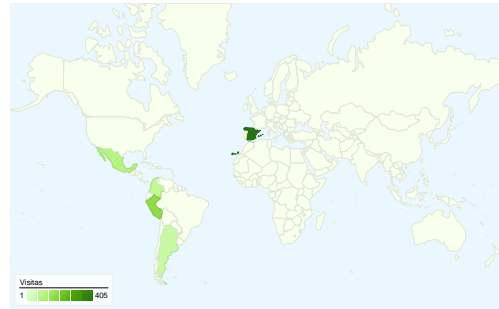

Páginas vistas
2.494

Gráfico de visitas por ubicación world

Visión general de usuarios

Usuarios
732

Visión general de las fuentes de tráfico

2.494 Páginas vistas

domingo 15 de julio de 2007	8,34% (208)
lunes 16 de julio de 2007	3,01% (75)
martes 17 de julio de 2007	3,01% (75)
miércoles 18 de julio de 2007	7,14% (178)
jueves 19 de julio de 2007	1,92% (48)
viernes 20 de julio de 2007	0,84% (21)
sábado 21 de julio de 2007	2,25% (56)
domingo 22 de julio de 2007	2,93% (73)
lunes 23 de julio de 2007	2,85% (71)
martes 24 de julio de 2007	2,49% (62)
miércoles 25 de julio de 2007	1,68% (42)
jueves 26 de julio de 2007	6,50% (162)
viernes 27 de julio de 2007	3,65% (91)
sábado 28 de julio de 2007	1,32% (33)
domingo 29 de julio de 2007	0,48% (12)
lunes 30 de julio de 2007	2,45% (61)
martes 31 de julio de 2007	3,53% (88)
miércoles 1 de agosto de 2007	3,93% (98)
jueves 2 de agosto de 2007	3,89% (97)
viernes 3 de agosto de 2007	3,45% (86)
sábado 4 de agosto de 2007	3,13% (78)
domingo 5 de agosto de 2007	3,57% (89)
lunes 6 de agosto de 2007	2,04% (51)
martes 7 de agosto de 2007	3,17% (79)
miércoles 8 de agosto de 2007	3,29% (82)
jueves 9 de agosto de 2007	4,61% (115)
viernes 10 de agosto de 2007	1,60% (40)
sábado 11 de agosto de 2007	1,44% (36)
domingo 12 de agosto de 2007	2,89% (72)
lunes 13 de agosto de 2007	4,37% (109)