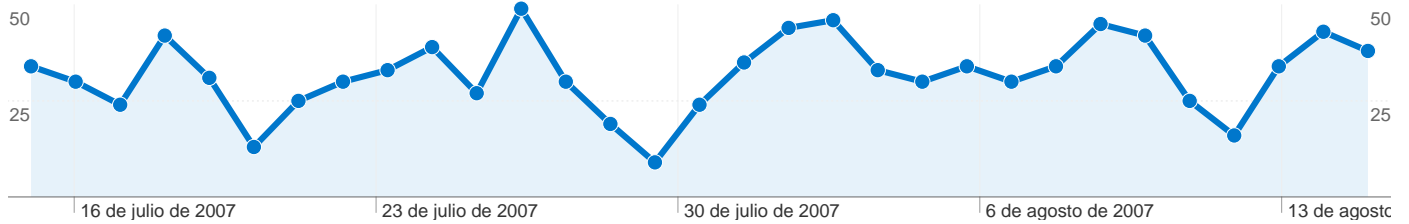

Visión general de las fuentes de tráfico

15/07/2007 - 14/08/2007

Todas las fuentes de tráfico han enviado un total de 988 visitas.

- **14,47%** Tráfico directo
- **3,34%** Sitios web de referencia
- **82,19%** Motores de búsqueda