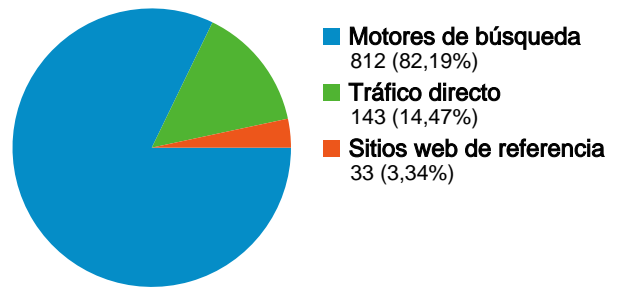

Páginas vistas
2.494

Gráfico de visitas por ubicación world

Visión general de usuarios

Usuarios
732

Visión general de las fuentes de tráfico

2.494 Páginas vistas

domingo 15 de julio de 2007	8,34% (208)
lunes 16 de julio de 2007	3,01% (75)
martes 17 de julio de 2007	3,01% (75)
miércoles 18 de julio de 2007	7,14% (178)
jueves 19 de julio de 2007	1,92% (48)
viernes 20 de julio de 2007	0,84% (21)
sábado 21 de julio de 2007	2,25% (56)
domingo 22 de julio de 2007	2,93% (73)
lunes 23 de julio de 2007	2,85% (71)
martes 24 de julio de 2007	2,49% (62)
miércoles 25 de julio de 2007	1,68% (42)
jueves 26 de julio de 2007	6,50% (162)
viernes 27 de julio de 2007	3,65% (91)
sábado 28 de julio de 2007	1,32% (33)
domingo 29 de julio de 2007	0,48% (12)
lunes 30 de julio de 2007	2,45% (61)
martes 31 de julio de 2007	3,53% (88)
miércoles 1 de agosto de 2007	3,93% (98)
jueves 2 de agosto de 2007	3,89% (97)
viernes 3 de agosto de 2007	3,45% (86)
sábado 4 de agosto de 2007	3,13% (78)
domingo 5 de agosto de 2007	3,57% (89)
lunes 6 de agosto de 2007	2,04% (51)
martes 7 de agosto de 2007	3,17% (79)
miércoles 8 de agosto de 2007	3,29% (82)
jueves 9 de agosto de 2007	4,61% (115)
viernes 10 de agosto de 2007	1,60% (40)
sábado 11 de agosto de 2007	1,44% (36)
domingo 12 de agosto de 2007	2,89% (72)
lunes 13 de agosto de 2007	4,37% (109)

martes 14 de agosto de 2007

732 usuarios han visitado este sitio.

988 Visitas

732 Usuarios únicos absolutos

2.494 Páginas vistas

2,52 Promedio de páginas vistas

00:04:30 Tiempo en el sitio

56,68% Porcentaje de abandonos