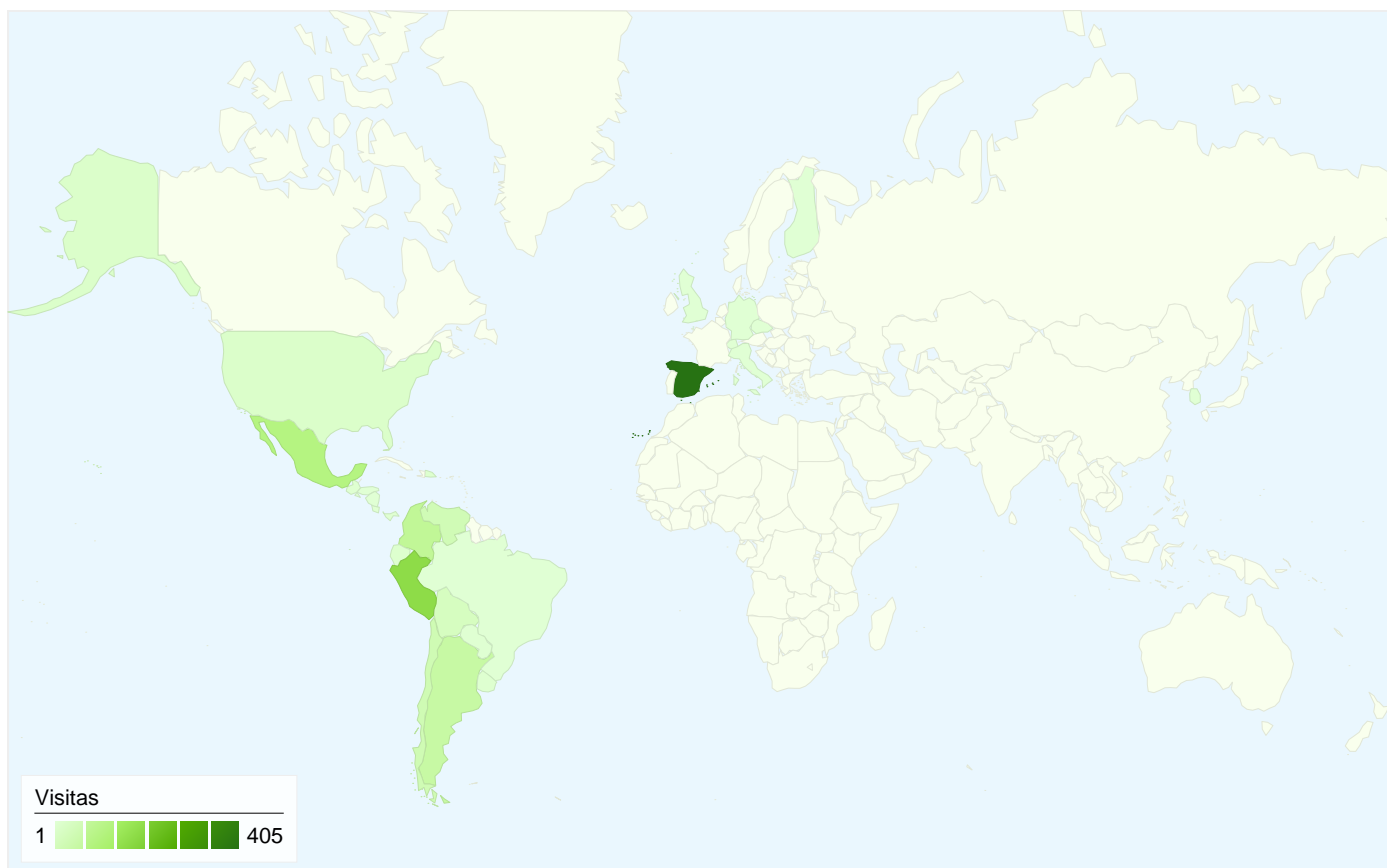

Las 988 visitas provinieron de 27 países/territorios.

Uso del sitio

País/territorio	Visitas	Páginas/visita	Promedio de tiempo en el sitio	Porcentaje de visitas nuevas	Porcentaje de abandonos
Visitas 988 Porcentaje del total del sitio: 100,00%	Páginas/visita 2,52 Promedio del sitio: 2,52 (0,00%)	Promedio de tiempo en el sitio 00:04:30 Promedio del sitio: 00:04:30 (0,00%)	Porcentaje de visitas nuevas 72,87% Promedio del sitio: 72,87% (0,00%)	Porcentaje de abandonos 56,68% Promedio del sitio: 56,68% (0,00%)	
Spain	405	3,37	00:06:14	36,54%	44,94%
Peru	174	2,17	00:02:56	97,13%	63,79%
Mexico	101	1,93	00:01:50	98,02%	60,40%
Colombia	74	1,88	00:01:32	100,00%	63,51%
Argentina	59	1,81	00:02:00	96,61%	67,80%
Chile	40	1,92	00:02:24	97,50%	70,00%
Venezuela	38	1,74	00:02:52	97,37%	68,42%
Bolivia	25	2,32	00:07:05	100,00%	52,00%
United States	14	1,57	00:01:17	100,00%	64,29%
Dominican Republic	9	1,78	00:01:41	100,00%	55,56%